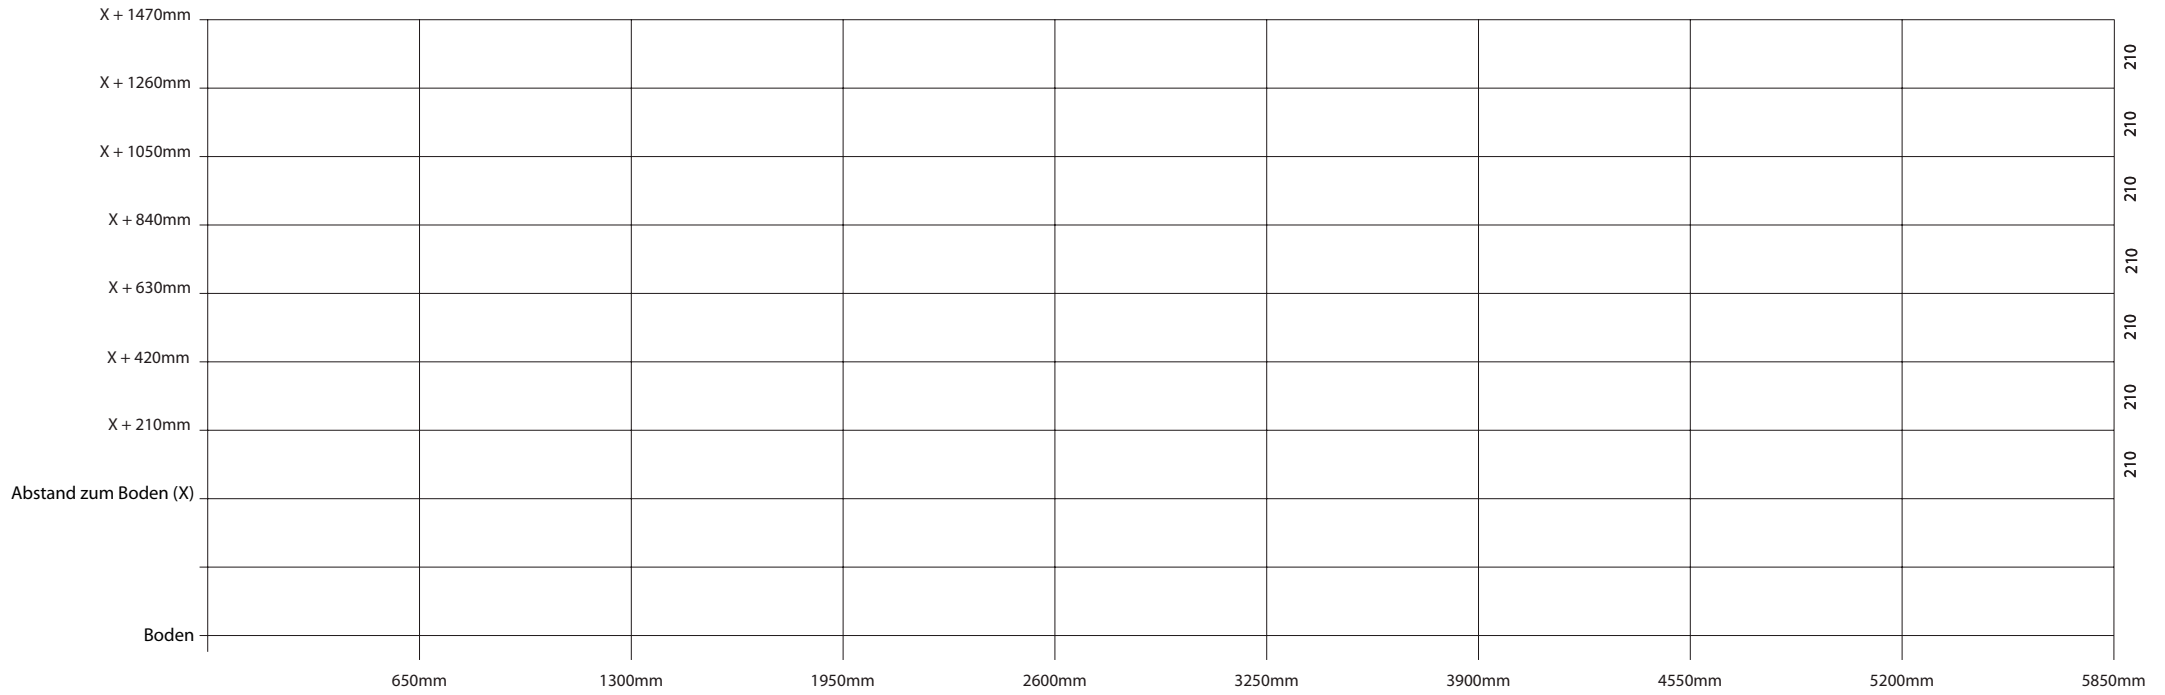

# AUFBAURASTER FÜR CATENA MIT SOCKEL

NOTIZEN / STÜCKLISTE

# AUFBAURASTER FÜR CATENA SCHWEBEND/WANDMONTAGE

NOTIZEN / STÜCKLISTE