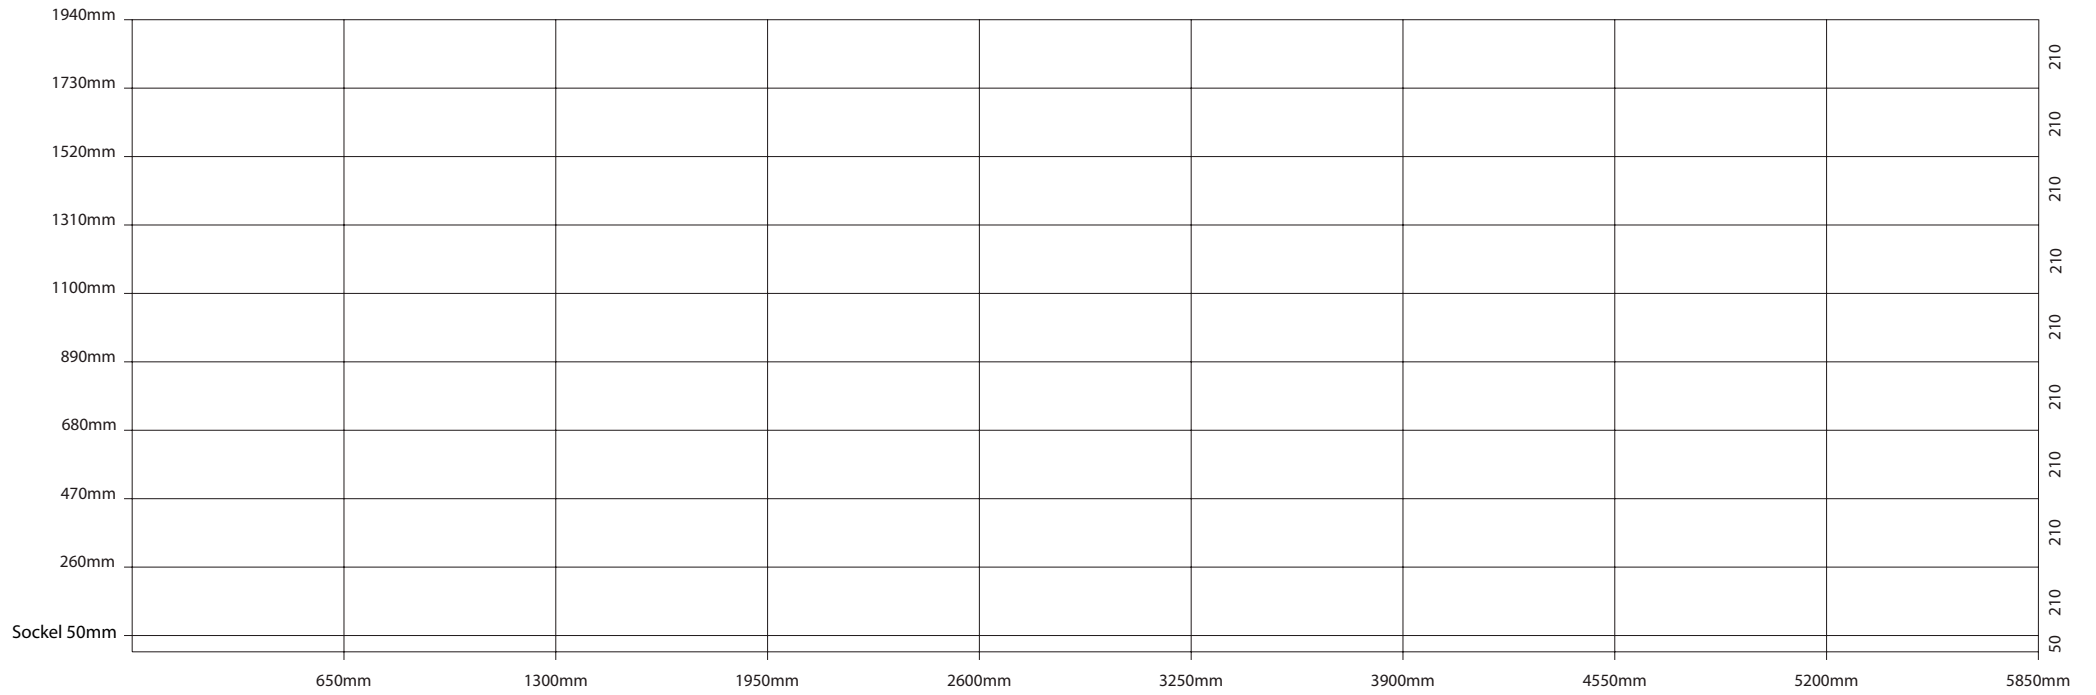

# AUFBAURASTER FÜR CATENA MIT SOCKEL

NOTIZEN / STÜCKLISTE

# AUFBAURASTER FÜR CATENA SCHWEBEND/WANDMONTAGE

NOTIZEN / STÜCKLISTE